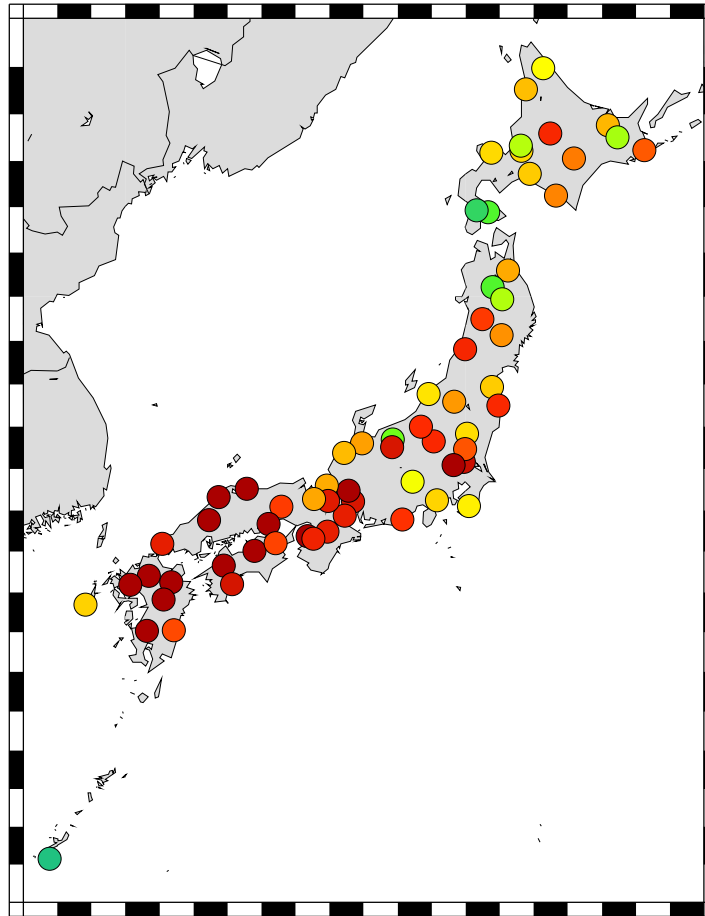

Monitoring65 Trend of Surface Air Temperature 1980-2007 ($^{\circ}\text{C}/25\text{years}$)

Tmean

Tmax

Tmin

Temperature trend ($^{\circ}\text{C}/25\text{years}$)