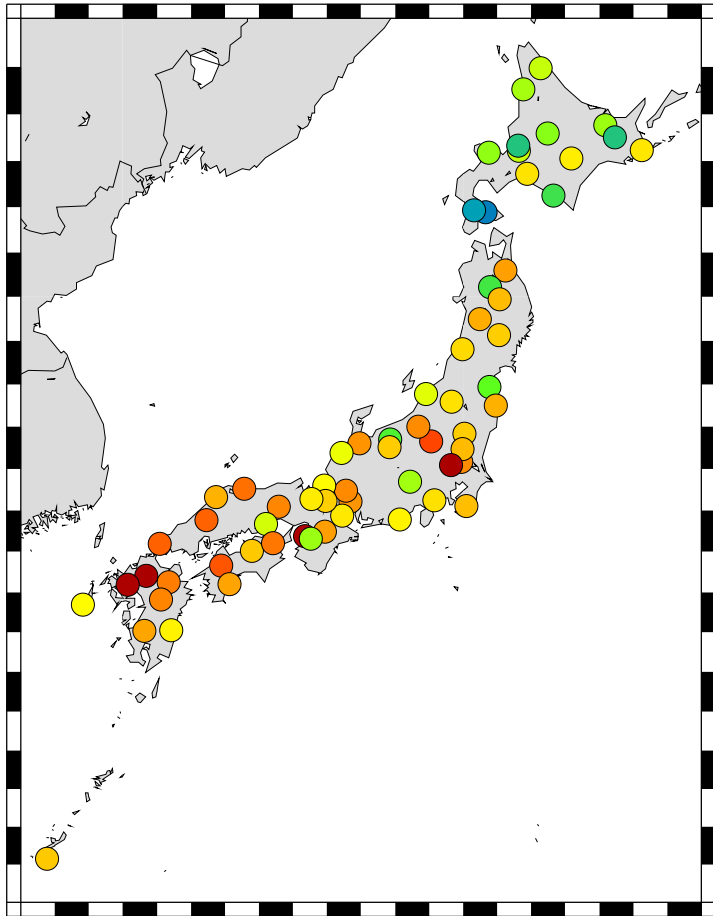

Monitoring65 Trend of Surface Air Temperature 1980-2007 ($^{\circ}\text{C}/25\text{years}$)

Tmean

Tmax

Tmin

Temperature trend ($^{\circ}\text{C}/25\text{years}$)