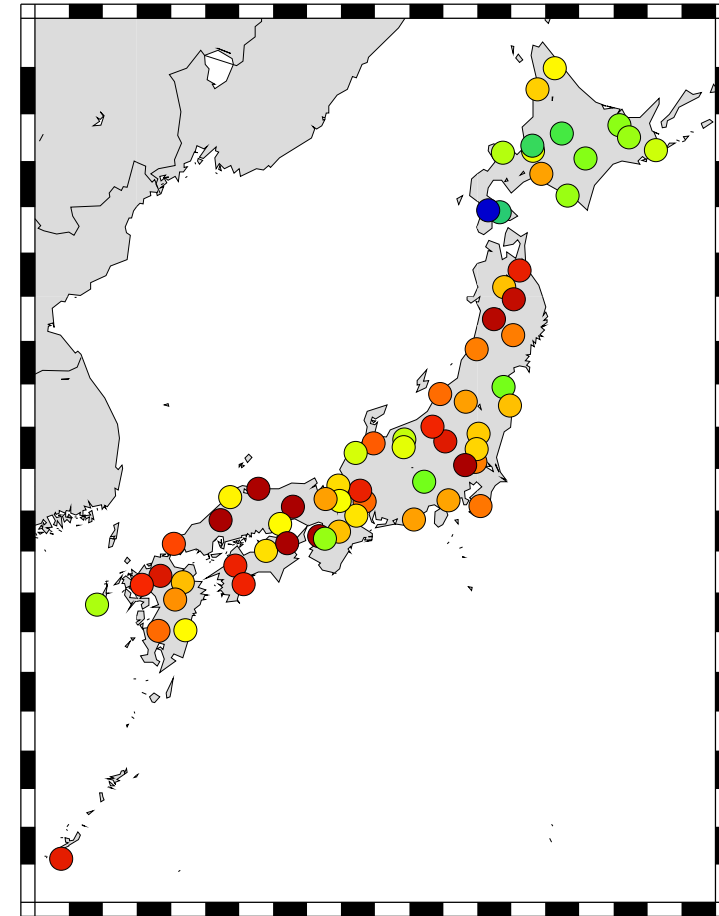

Monitoring65 Trend of Surface Air Temperature 1980-2007 ($^{\circ}\text{C}/25\text{years}$)

Tmean

Tmax

Tmin

Temperature trend ($^{\circ}\text{C}/25\text{years}$)